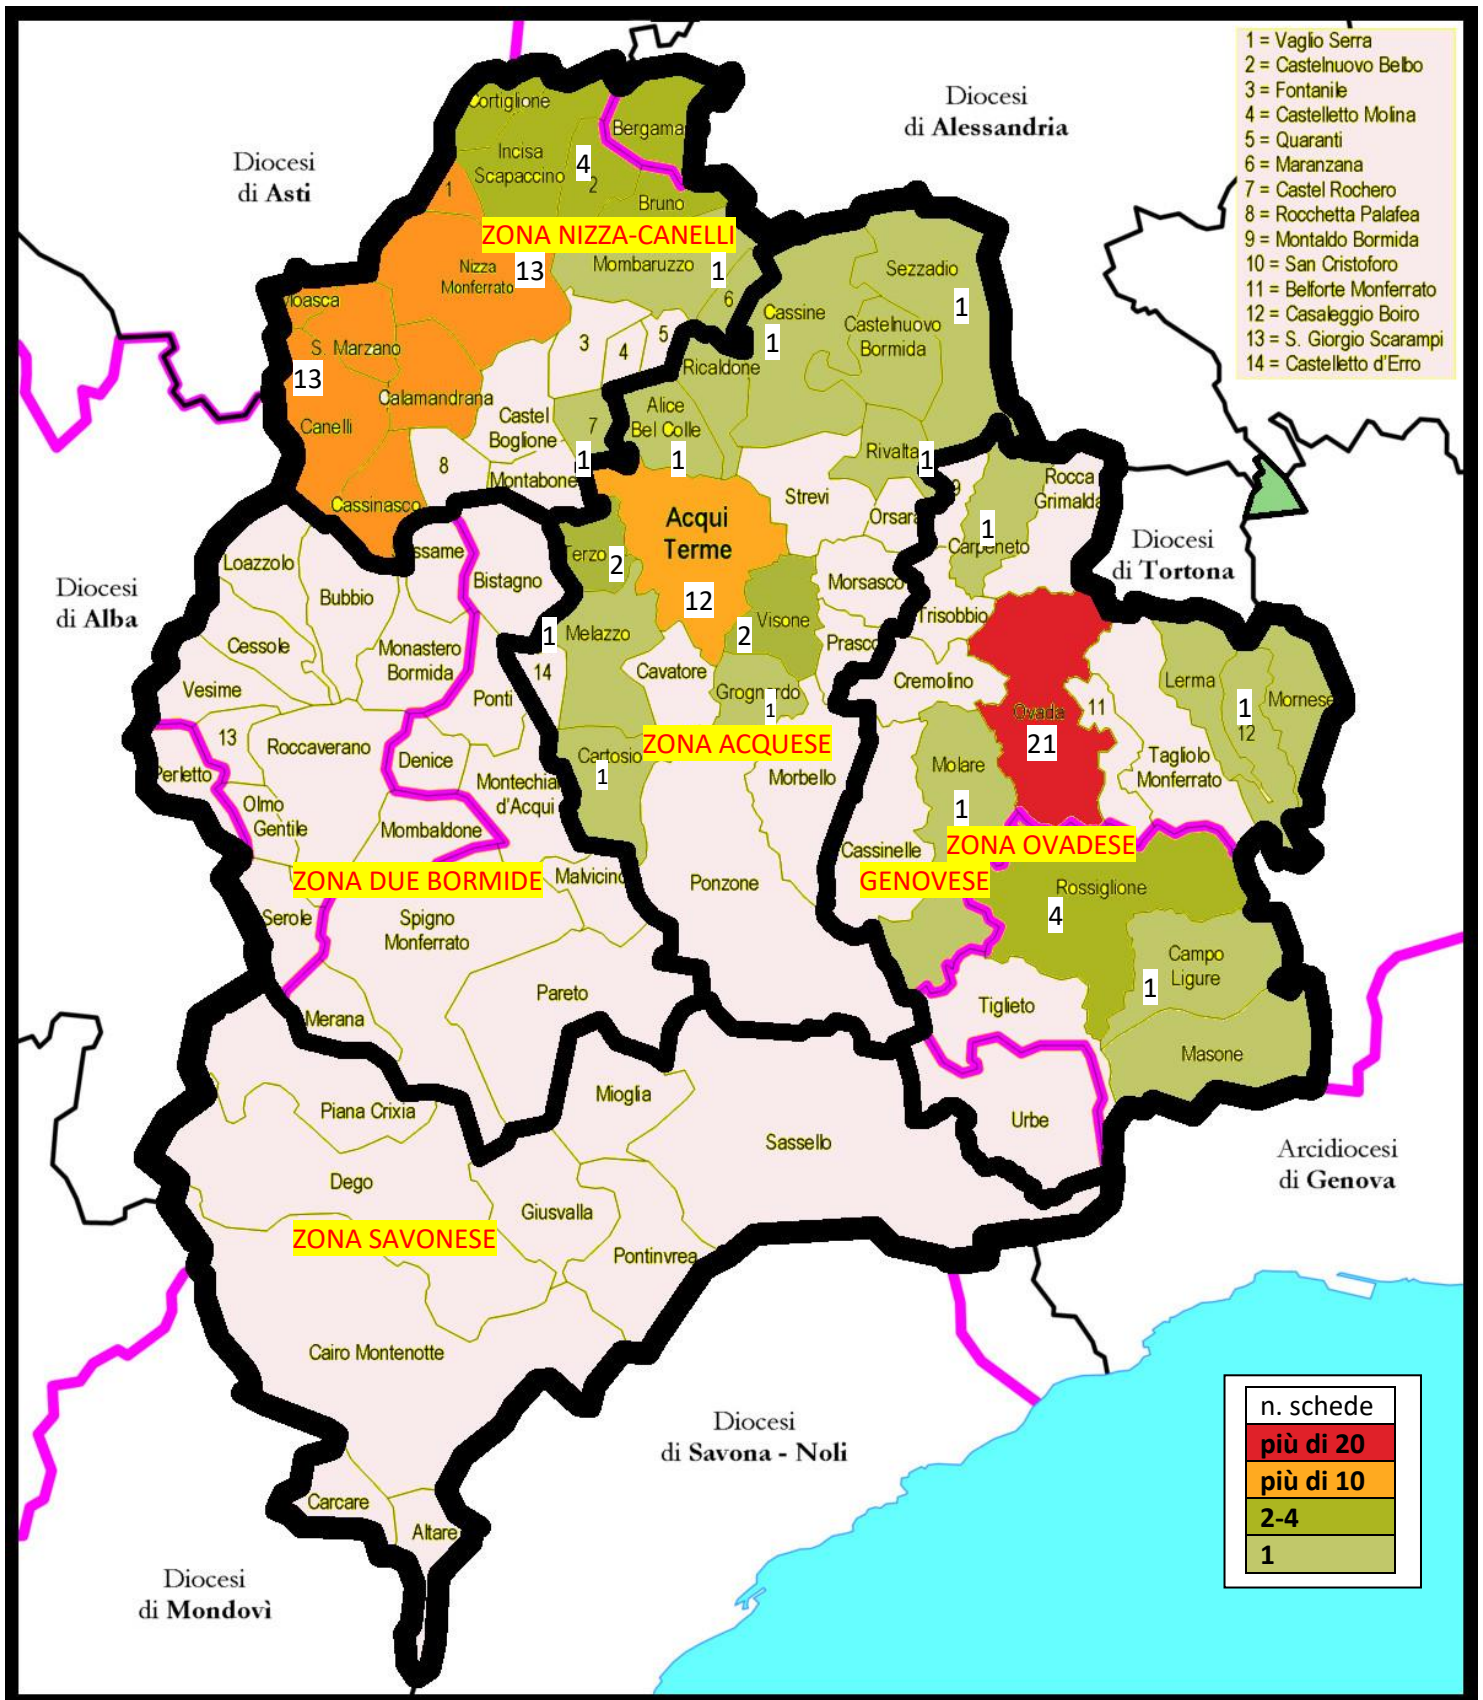

MAPPATURA SCHEDE CONSEGNATE NEL I ANNO DI SINODO e Facilitatori

N. schede	Zona	Facilitatori	Parrocchie/Com. Pastorali
32	Nizza-Canelli	26	Com. Cristo vera Vite (13) + Com. Ns. Signora dei colli (13) + Com. Regina dei Martiri (4) + Castel Rocchero (1) + Com. S. Martino di Tours (1)
29	Ovadese-Genovese	16	Ovada (21) + Com. Madonna della Guardia (5) + Molare (1) + Lerma-Mornese-Casaleggio Borio (1) + Carpeneto (1)
23	Acquese	17	Com. San Guido (12) + Terzo (2) + Visone (2) + Alice-Maranzana-Ricaldone (1) + Cartosio (1) + Grogno (1) + Melazzo (1) + Rivalta B.da (1) + Com. Giovanni XXIII (1)
9	Diocesi	3	Diaconi + Giovani AC + preti "giovani" + Adulti AC + Mov. Focolari + Equipe Notre Dame + Gruppo Vocazionale + Oftal + Consiglio Presbiterale

p.s. Ci sono facilitatori che hanno seguito più gruppi, qualcuno a livello di base altri Diocesani ma sono stati citati solo nella comunità di base

Comunità Pastorali in Diocesi di Acqui

Comunità Papa San Giovanni XXIII	Sezzadio, Castelnuovo Bormida
Comunità Cristo vera vite	Canelli, Cassinasco, San Marzano Oliveto, Moasca
Comunità Madonna della Guardia	Campo Ligure, Masone, Rossiglione
Comunità Ns. Signora dei colli	Nizza Monferrato, Calamandrana, Vaglio Serra
Comunità S. Maria Regina dei Martiri	Incisa Scapaccino, Bergamasco, Bruno, Castelnuovo Belbo
Comunità San Guido	Acqui Terme (Parrocchie "Nostra Signora Assunta", "San Francesco" e "Madonna Pellegrina")
Comunità San Martino di Tours	Mombaruzzo, Bazzana, Castelletto Molina, Fontanile, Quaranti
Comunità San Giuseppe Marellò – Langa in cammino	Monastero Bormida, Bubbio, Cessole, Loazzolo, Perletto, Sessame, Vesime
Comunità Beata Chiara Badano	Sassello, Giusvalla, Pontinvrea, Tiglieto, Urbe